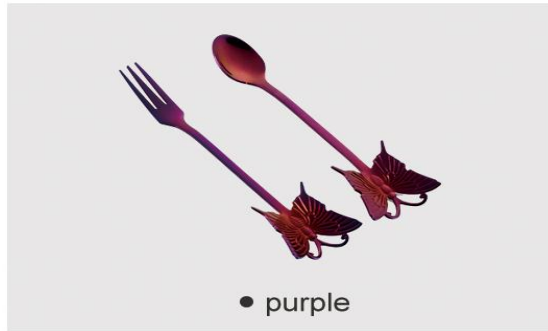

• Colour

JS-3400

Fork (L/M/S): 18.6cm/13.3cm/11.2cm
Spoon(L/M/S): 18.5cm/13.5cm/11.2cm

• primary color

JS-C1001

Spoon (A) : 15.5cm / 20g Spoon (B) : 13.7cm / 18g
Spoon (C) : 11.6cm / 15g Spoon (D) : 9.2cm / 14g

Silver/Gold/Rose gold/Black
Blue/Rainbow

JS20-0625

Dinner Fork : 20.5cm / 48.5g
Dinner Spoon : 20.8cm / 61.5g
Round Spoon : 18cm / 48.5g

• Primary color

JS-C1015

Fork : 12.1cm / 10.1g
Spoon : 12.4cm / 13.5g

• Primary color

JS-G001

Dinner Fork : 22cm / 55.2g
Dinner Spoon : 20.8cm / 70.1g

• Pink+Blue

JS-C1009

Tea Fork / Tea Spoon

JS-C2001

Spoon